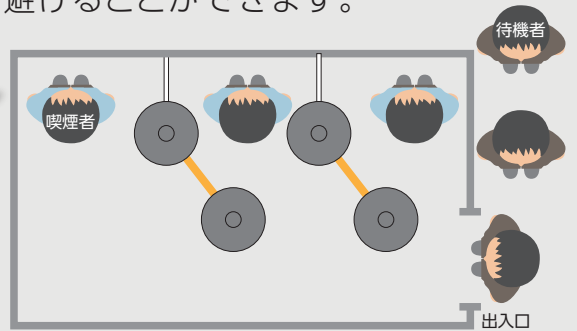

「うちの喫煙所で、クラスター発生?!」

喫煙所の感染対策に役立つ商品があります！

喫煙所は、狭く、人が密集したなかで深く息を吐き出すという、新型コロナウイルスの集団感染(クラスター)の発生リスクが高い場所となります。テラモトでは、Withコロナ時代に向け、喫煙所との新しいお付き合いをご提案します。

ミセルベルパーサイン喫煙所仕切板

軽くて丈夫なPP製ボードにメッセージを添えて、ベルトパーテーションにカンタンに取付可能。喫煙所内にパーソナルスペースを確保し、密接した喫煙を避けることができます。

一人用喫煙スペースを確保し、待機者はソーシャルディスタンスを確保しながら並びます。

サイン面は上半分で、両面印刷となります。

※ベルトパーテーションは別売りです。

ミセルベルパーサイン喫煙所仕切板

品番	色コード	看板	看板サイズ	表示面サイズ(約)	本体重量(約)	価格(税抜)
OT-563-060-□		2面	W450×H1500mm	W450×H750mm	970g	¥34,000
OT-563-061-□		2面	W600×H1500mm	W600×H750mm	1230g	¥41,000

●色コード/7.ブラック 8.ホワイト ●元払単位:2台 ●アタッチメントパーツ付
●材質/本体:ポリプロピレン・ナイロン・アルミ、印刷面:塩化ビニール
●受注生産品です。受注後約1週間でご出荷します。
●価格はシート印刷・貼り工賃を含みます。
●この商品は屋内用です。屋外や高温になる場所には設置しないでください。
簡易パネルにつき、強風や荒天の際は取り外して下さい。

【表示例】利用者に規制を促しながら、気持ちよく交代してもらえるような表示がお勧めです

国土交通省のアンケートによると、大規模商業施設のトイレへの不満第一位は、「利用するために行列に並ばなくてはならないこと」。並ぶ時間が短くなれば、お土産を選んだり、ショッピングできる時間も増えますね！

ベルパーサインを小便器の間にセットすることで、お客様は安心してトイレを利用できます。

壁に取り付けることもできます。

※ベルトパーテーションは別売です。

ミセル ベルパーサイン4辺アルミフレーム

品番	色コード	看板	看板サイズ	表示面サイズ(約)	本体重量(約)	価格(税抜)
OT-569-230-□		1面	W450×H1500mm	W440×H1490mm	970g	¥22,400
OT-569-232-□		1面	W600×H1500mm	W590×H1490mm	1230g	¥26,400