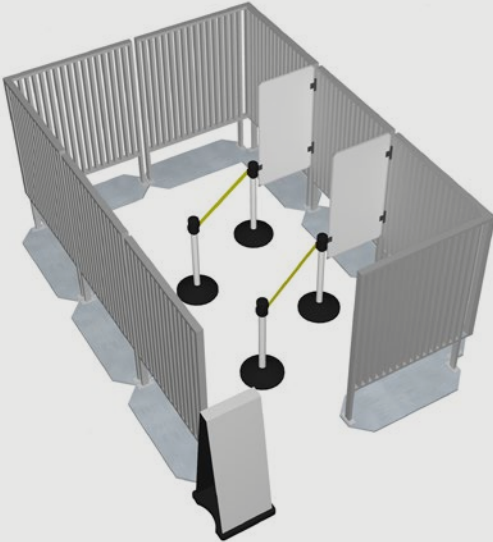

「うちの喫煙所で、クラスター発生?!」

喫煙所の感染対策に役立つ商品があります！

喫煙所は、狭く、人が密集したなかで深く息を吐き出すという、新型コロナウイルスの集団感染(クラスター)の発生リスクが高い場所となります。テラモトでは、Withコロナ時代に向け、喫煙所との新しいお付き合いをご提案します。

ミセルベルパーサイン喫煙所仕切板

軽くて丈夫なPP製ボードにメッセージを添えて、ベルトパーテーションにカンタンに取付可能。喫煙所内にパーソナルスペースを確保し、密接した喫煙を避けることができます。

一人用喫煙スペースを確保し、待機者はソーシャルディスタンスを確保しながら並びます。

サイン面は上半分で、両面印刷となります。

※ベルトパーテーションは別売りです。

ミセルベルパーサイン喫煙所仕切板

品番	色コード	看板	看板サイズ	表示面サイズ(約)	本体重量(約)	価格(税抜)
OT-563-060-□		2面	W450×H1500mm	W450×H750mm	970g	¥34,000
OT-563-061-□		2面	W600×H1500mm	W600×H750mm	1230g	¥41,000

●色コード/7.ブラック 8.ホワイト ●元払単位:2台 ●アタッチメントパーツ付
●材質/本体:ポリプロピレン・ナイロン・アルミ、印刷面:塩化ビニール
●受注生産品です。受注後約1週間でご出荷します。
●価格はシート印刷・貼り工賃を含みます。
●この商品は屋内用です。屋外や高温になる場所には設置しないでください。
簡易パネルにつき、強風や荒天の際は取り外して下さい。

【表示例】利用者に規制を促しながら、気持ちよく交代してもらえるような表示がお勧めです

国土交通省のアンケートによると、大規模商業施設のトイレへの不満第一位は、「利用するために行列に並ばなくてはならないこと」。並ぶ時間が短くなれば、お土産を選んだり、ショッピングできる時間も増えますね！

ベルパーサインを小便器の間にセットすることで、お客様は安心してトイレを利用できます。

壁に取り付けることもできます。

※ベルトパーテーションは別売です。

ミセル ベルパーサイン4辺アルミフレーム

品番	色コード	看板	看板サイズ	表示面サイズ(約)	本体重量(約)	価格(税抜)
OT-569-230-□		1面	W450×H1500mm	W440×H1490mm	970g	¥22,400
OT-569-232-□		1面	W600×H1500mm	W590×H1490mm	1230g	¥26,400