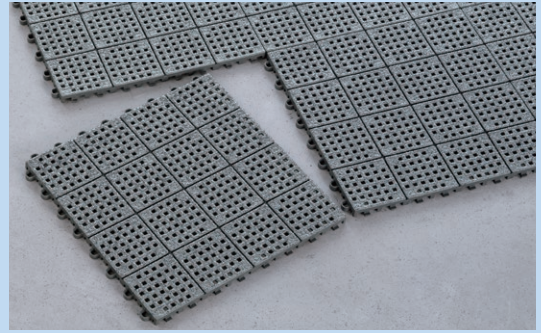

働かって楽しい! そう思える現場に。 It's fun to work, it seems to the factory site that seems so.

HOT
Product

滑る不安を払拭。だから作業効率アップ!

靴底から伝わる確かな安心感 現場安全の守護神!

ノンスリップマット

微細な金属チップが靴底を確実にホールド。
卓越した防滑性能で、工場内の水や油による転倒やスリップ防止対策に役立ちます。

表面の金属チップが靴底をガッチリ掴む!

30cm角のジョイント式で施工性バツグン!

POINT
1

特殊加工で スリップ防止

表面に金属チップ(セラクロン)を接着加工しているため、水や油が付いても滑り止めの効果が損なわれません。

POINT
2

ジョイント式で無駄なく敷ける

30cm角のジョイント式で、きっちり敷き詰めたり、足元だけの必要なサイズやその場に合った形にでき、便利で経済的です。

スルータイプ

ゴミがマット上に溜まりません

ノンスリップマット300

材質 塩化ビニール(再生樹脂)、エポキシ、セラクロンB
規格色 灰
厚さ 約15mm
重量 1枚約630g(1㎡に付約7kg)

品番	規格サイズ	価格(税抜)	元払単位
MR-153-373-5	1枚300×300mm	¥1,700	20枚
MR-153-380-5	1㎡に付	¥21,000*	材料積算価格

防炎 E0 030612

●製品重量の40%再生素材使用 ●施工費は別途申し受けます。 ●組立品の発送はできません。 ●高温場所での使用は避けてください。

フラットタイプ

ゴミを下に落とさず床面を保護

ノンスリップフラットマット300II

材質 塩化ビニール(再生樹脂)、エポキシ、セラクロンB
規格色 灰
厚さ 約15mm
重量 1枚約660g(1㎡に付約7.3kg)

品番	規格サイズ	価格(税抜)	元払単位
MR-153-673-5	1枚300×300mm	¥1,800	20枚
MR-153-680-5	1㎡に付	¥22,000*	材料積算価格

防炎 E0 030248