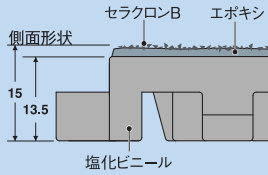

表面の金属チップが靴底をガッチリ掴む!

30cm角のジョイント式で施工性バツグン!

POINT
1

特殊加工で スリップ防止

表面に金属チップ(セラクロン)を接着加工しているため、水や油が付いても滑り止めの効果が損なわれません。

POINT
2

ジョイント式で無駄なく敷ける

30cm角のジョイント式で、きっちり敷き詰めたり、足元だけの必要なサイズやその場に合った形にでき、便利で経済的です。

スルータイプ

ゴミがマット上に溜まりません

ノンスリップマット300

材質 塩化ビニール(再生樹脂)、エポキシ、セラクロンB
規格色 灰
厚さ 約15mm
重量 1枚約630g(1㎡に付約7kg)

品番	規格サイズ	価格(税抜)	元払単位
MR-153-373-5	1枚300×300mm	¥1,700	20枚
MR-153-380-5	1㎡に付	¥21,000*	材料積算価格

防炎 E0 030612

●製品重量の40%再生素材使用 ●施工費は別途申し受けます。 ●組立品の発送はできません。 ●高温場所での使用は避けてください。