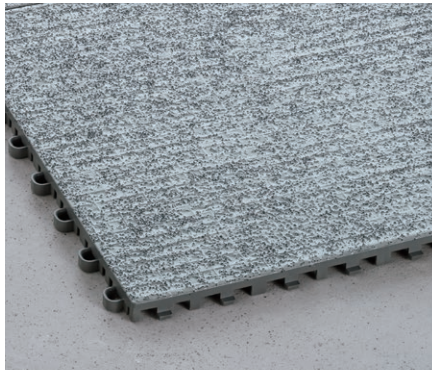

働かって楽しい! そう思える現場に。 It's fun to work, it seems to the factory site that seems so.

HOT
Product

滑る不安を払拭。だから作業効率アップ!

靴底から伝わる確かな安心感 現場安全の守護神!

ノンスリップマット

微細な金属チップが靴底を確実にホールド。
卓越した防滑性能で、工場内の水や油による転倒やスリップ防止対策に役立ちます。

表面の金属チップが靴底をガッチリ掴む!

30cm角のジョイント式で施工性バツグン!

POINT
1

特殊加工で スリップ防止

表面に金属チップ(セラクロン)を接着加工しているため、水や油が付いても滑り止めの効果が損なわれません。

POINT
2

ジョイント式で無駄なく敷ける

30cm角のジョイント式で、きっちり敷き詰めたり、足元だけの必要なサイズやその場に合った形にでき、便利で経済的です。

スルータイプ

ゴミがマット上に溜まりません

ノンスリップマット300

材質 塩化ビニール(再生樹脂)、エポキシ、セラクロンB
規格色 灰
厚さ 約15mm
重量 1枚約630g(1㎡に付約7kg)

品番	規格サイズ	価格(税抜)	元払単位
MR-153-373-5	1枚300×300mm	¥1,700	20枚
MR-153-380-5	1㎡に付	¥21,000*	材料積算価格

防炎 E0 030612

●製品重量の40%再生素材使用 ●施工費は別途申し受けます。 ●組立品の発送はできません。 ●高温場所での使用は避けてください。

フラットタイプ

ゴミを下に落とさず床面を保護

ノンスリップフラットマット300II

材質 塩化ビニール(再生樹脂)、エポキシ、セラクロンB
規格色 灰
厚さ 約15mm
重量 1枚約660g(1㎡に付約7.3kg)

品番	規格サイズ	価格(税抜)	元払単位
MR-153-673-5	1枚300×300mm	¥1,800	20枚
MR-153-680-5	1㎡に付	¥22,000*	材料積算価格

防炎 E0 030248