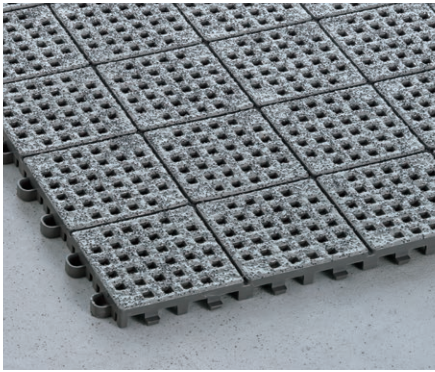

働かって楽しい! そう思える現場に。 It's fun to work, it seems to the factory site that seems so.

HOT
Product

滑る不安を払拭。だから作業効率アップ!

靴底から伝わる確かな安心感 現場安全の守護神!

ノンスリップマット

微細な金属チップが靴底を確実にホールド。
卓越した防滑性能で、工場内の水や油による転倒やスリップ防止対策に役立ちます。

表面の金属チップが靴底をガッチリ掴む!

30cm角のジョイント式で施工性バツグン!

POINT
1

特殊加工で スリップ防止

表面に金属チップ(セラクロン)を接着加工しているため、水や油が付いても滑り止めの効果が損なわれません。

POINT
2

ジョイント式で無駄なく敷ける

30cm角のジョイント式で、きっちり敷き詰めたり、足元だけの必要なサイズやその場に合った形にでき、便利で経済的です。

スルータイプ

ゴミがマット上に溜まりません

ノンスリップマット300

材質 塩化ビニール(再生樹脂)、エポキシ、セラクロンB
規格色 灰
厚さ 約15mm
重量 1枚約630g(1㎡に付約7kg)

品番	規格サイズ	価格(税抜)	元払単位
MR-153-373-5	1枚300×300mm	¥1,700	20枚
MR-153-380-5	1㎡に付	¥21,000*	材料積算価格

防炎 E0 030612

●製品重量の40%再生素材使用 ●施工費は別途申し受けます。 ●組立品の発送はできません。 ●高温場所での使用は避けてください。

フラットタイプ

ゴミを下に落とさず床面を保護

ノンスリップフラットマット300II

材質 塩化ビニール(再生樹脂)、エポキシ、セラクロンB
規格色 灰
厚さ 約15mm
重量 1枚約660g(1㎡に付約7.3kg)

品番	規格サイズ	価格(税抜)	元払単位
MR-153-673-5	1枚300×300mm	¥1,800	20枚
MR-153-680-5	1㎡に付	¥22,000*	材料積算価格

防炎 E0 030248