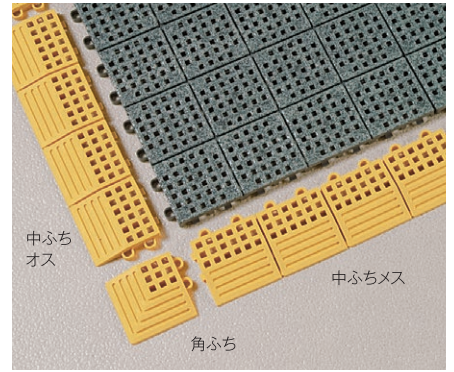

表面の金属チップが靴底をガッチリ掴む!

30cm角のジョイント式で施工性バツグン!

POINT
1

特殊加工で スリップ防止

表面に金属チップ(セラクロン)を接着加工しているため、水や油が付いても滑り止めの効果が損なわれません。

POINT
2

ジョイント式で無駄なく敷ける

30cm角のジョイント式で、きっちり敷き詰めたり、足元だけの必要なサイズやその場に合った形にでき、便利で経済的です。

フラットタイプ

ゴミを下に落とさず床面を保護

ノンスリップフラットマット300II

材質 塩化ビニール(再生樹脂)、エポキシ、セラクロンB
規格色 灰
厚さ 約15mm
重量 1枚約660g(1㎡に付約7.3kg)

品番	規格サイズ	価格(税抜)	元払単位
MR-153-673-5	1枚300×300mm	¥1,800	20枚
MR-153-680-5	1㎡に付	¥22,000*	材料積算価格

防炎 E0 030248

マットふち

つまづき防止で安全性が向上

タッチマットII専用ふち(黄)

材質 塩化ビニール
サイズ 角ふち:75×75mm、中ふちオス・メス:75×300mm
重量 角ふち:26g、中ふちオス:132g、中ふちメス:140g

品番	規格	価格(税抜)	元払単位
MR-064-690-5	角ふち	¥200	40ピース
MR-064-693-5	中ふちオス	¥500	80本
MR-064-694-5	中ふちメス	¥500	80本